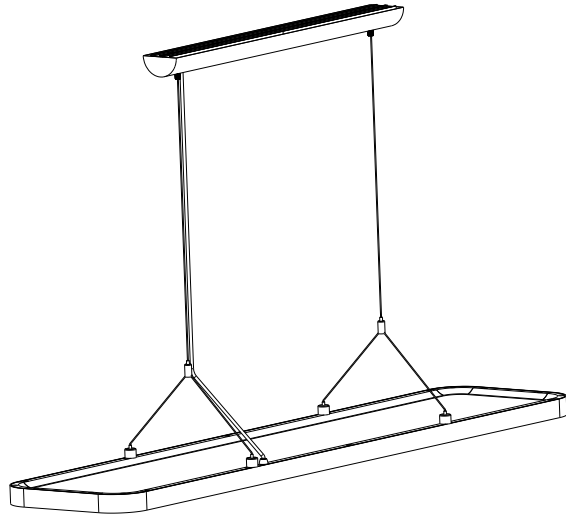

1

Pendant light

Kits

2

Type	A	B
Size	19.5mm	385mm

3

4