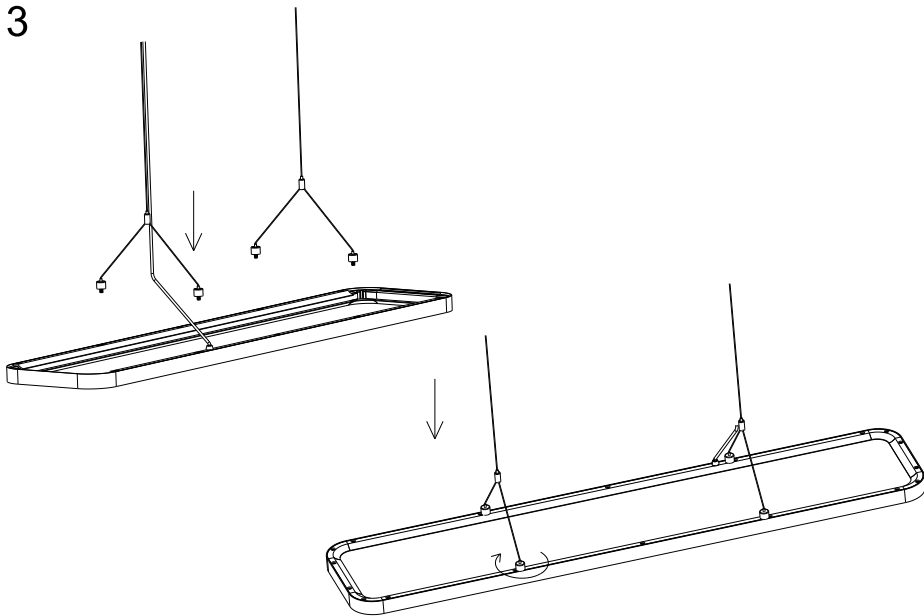

1

Pendant light

Kits

2

Type	A	B
Size	19.5mm	385mm

3

4