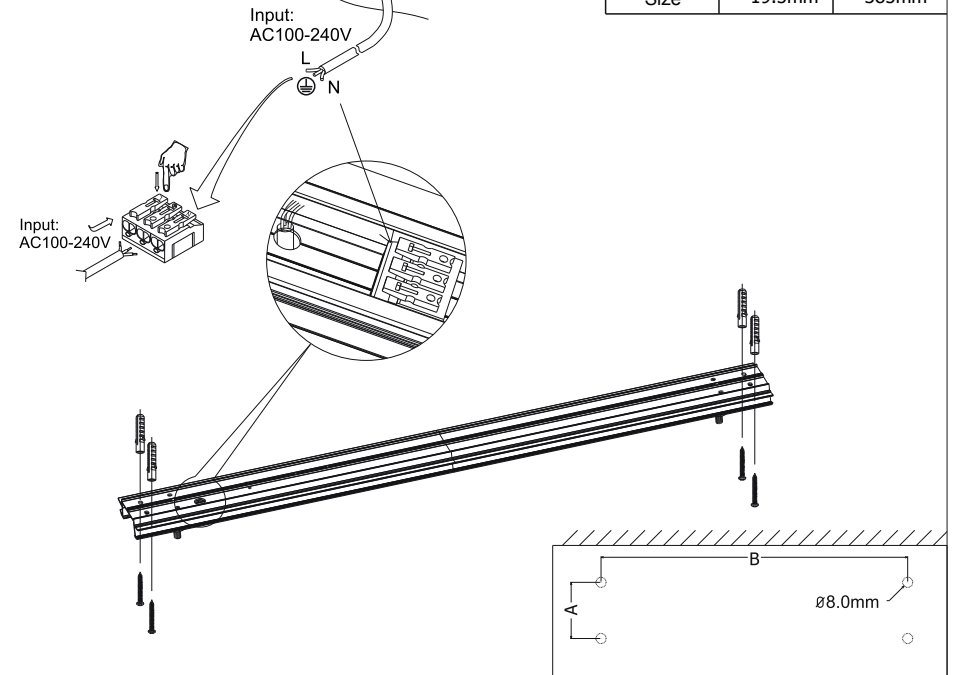

1

Pendant light

Kits

2

Type	A	B
Size	19.5mm	385mm

3

4