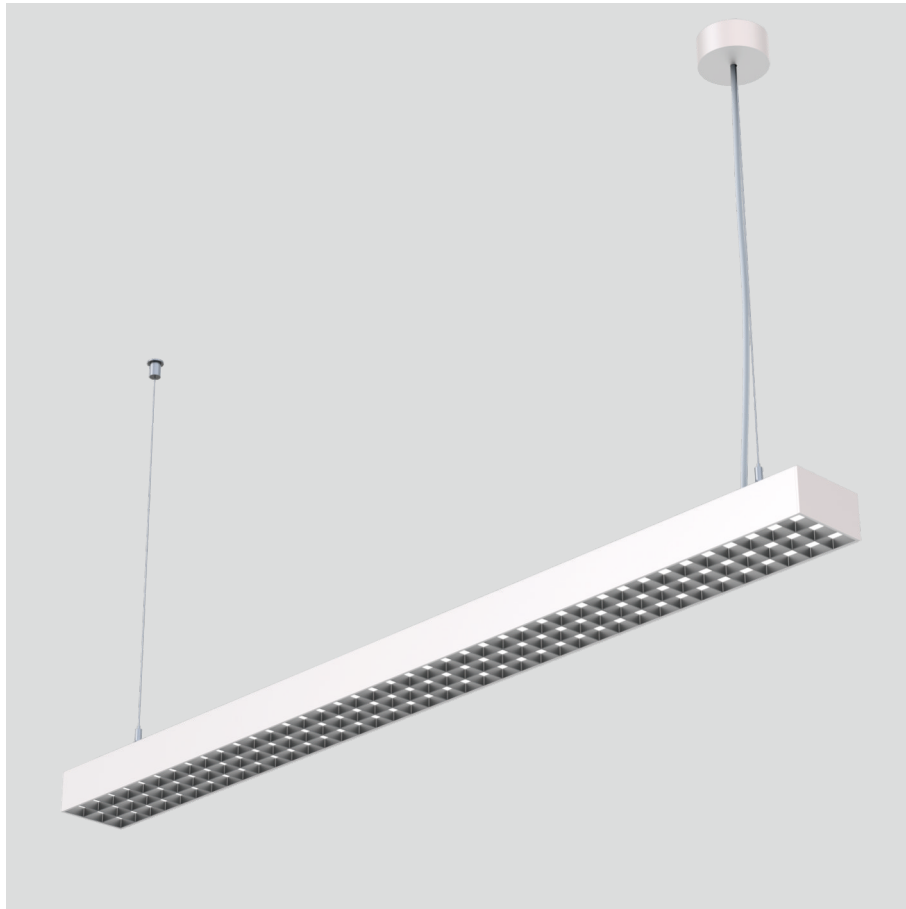

# Frigg-P

pendant luminaires

22.005.24022

## GENERAL

Ceiling  
Suspended  
White  
IP20  
indirect 3500 lm  
direct 3200 lm  
total 6700 lm  
Beam Angle  $\uparrow 115^\circ / 85^\circ \downarrow$   
UGR < 16

## PHYSICAL

length 1404 mm  
width 96 mm  
height 58 mm  
4 kg