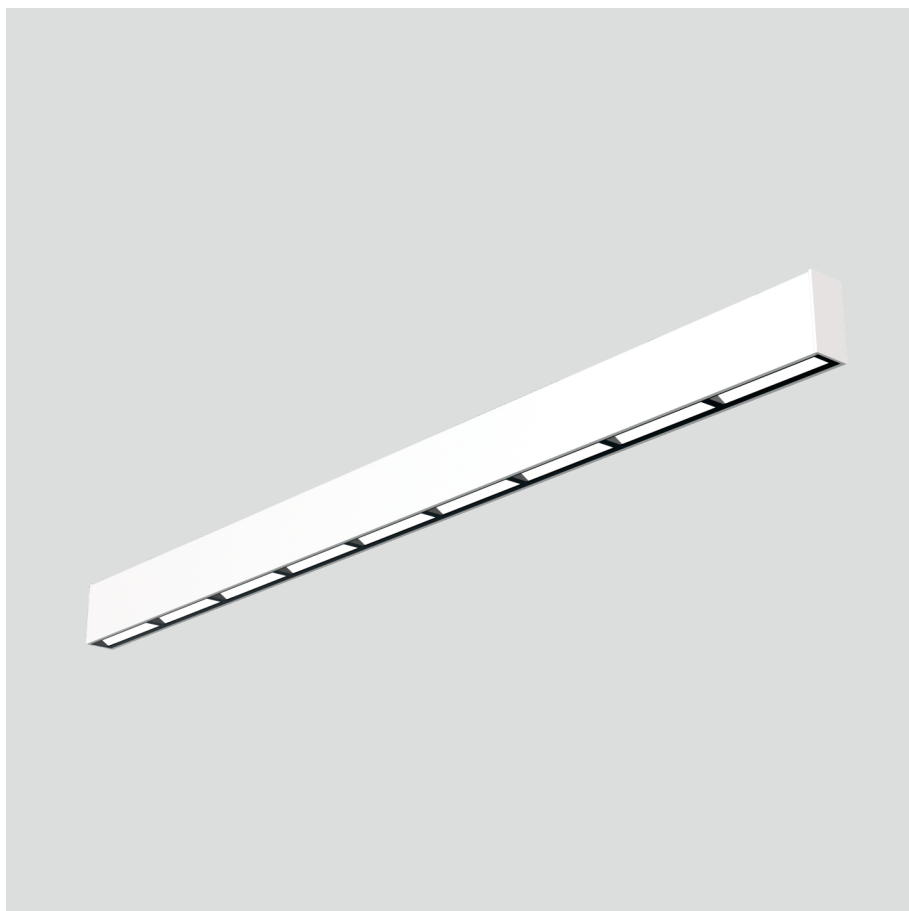

## GENERAL

Ceiling  
Surface  
White  
IP20  
direct 2800 lm  
total 2800 lm  
UGR<19

## PHYSICAL

length 1204 mm  
width 40 mm  
height 80 mm  
3.25 kg