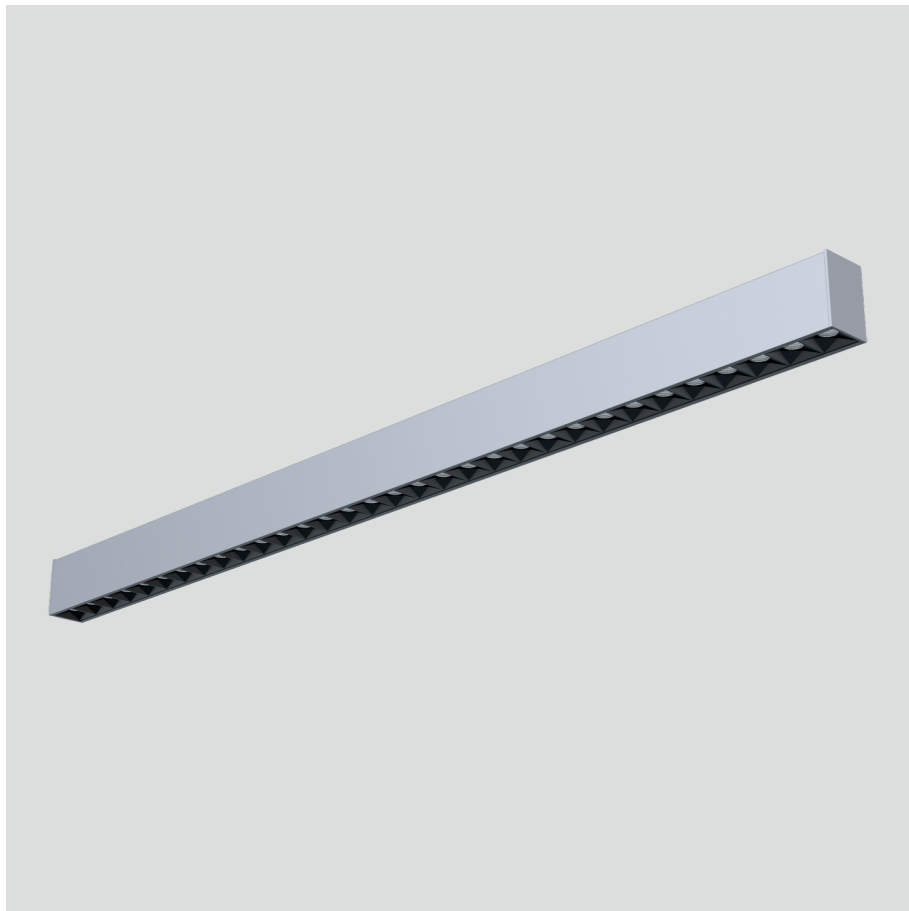

### GENERAL

Ceiling  
Surface  
Silver  
IP20  
3600 lm  
Beam Angle 80°  
UGR<18

### PHYSICAL

length 1450 mm  
width 53 mm  
height 78 mm  
4.1 kg